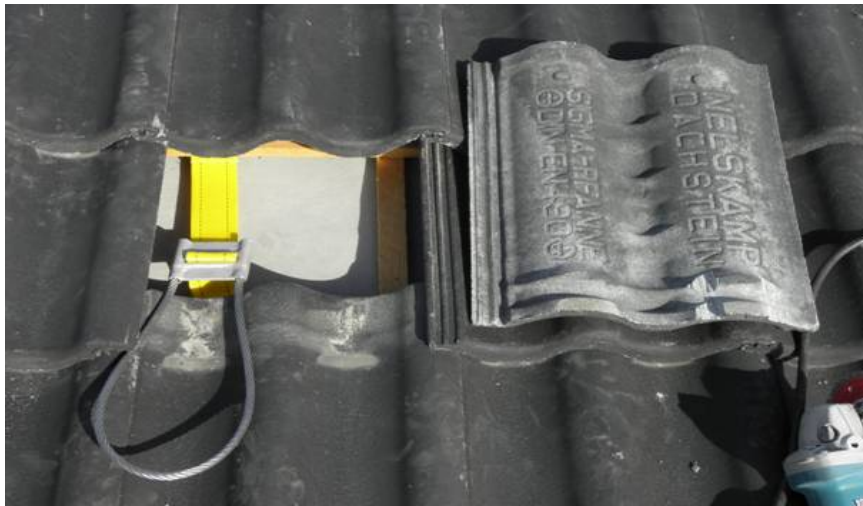

Productblad SafeClick Loupe

De SafeClick Loupe beveiligt personen op het dak tegen vallen en kan op hellende daken worden toegepast. De betreffende persoon kan zich veilig op het dakvlak bewegen, door zich vast aan de Loupe te koppelen.

Beschrijving

- een uit RVS staal koppelingsdeel vastgemaakt aan een 6 mm RVS kabel, dit element kan gekoppeld worden aan een polyester band 50 mm breed;
- koppeling aan de band, die vast zit aan de dakconstructie, vindt plaats met een gepatenteerde aluminium 'dripclip'.

Materiaal

Koppelingdeel:	roestvast staal
Kabel:	6 mm roestvast stalen kabel
Dripclip:	aluminium
Band:	polyester 50 mm breed 2 mm dik 'woven', breekkracht > 50 KN

Toepassing

Ankerpunt voor hellende daken met schubvormige dakbedekking zoals pannen. Het kabelstuk steekt na montage blijvend onder de dakpan uit.

Prestaties van de band

- breekkracht > 50 KN
- gebruiksbelasting 1500 N
- in staat een val van 100 kg over 2,5 m1 conform EN 795 klasse A1 te weerstaan
- Satra rapport beschikbaar

Montage

De Loupe kan aan een SafeClick band worden gekoppeld door de band, die van te voren op de voorgeschreven wijze aan het dak is vastgemaakt, door de hiervoor gemaakte opening van de Loupe te halen, vervolgens de 'dripclip' er tussen te plaatsen en tot slot de band strak aan te trekken. De Loupe is nu duurzaam en muurvast aan de band gekoppeld.